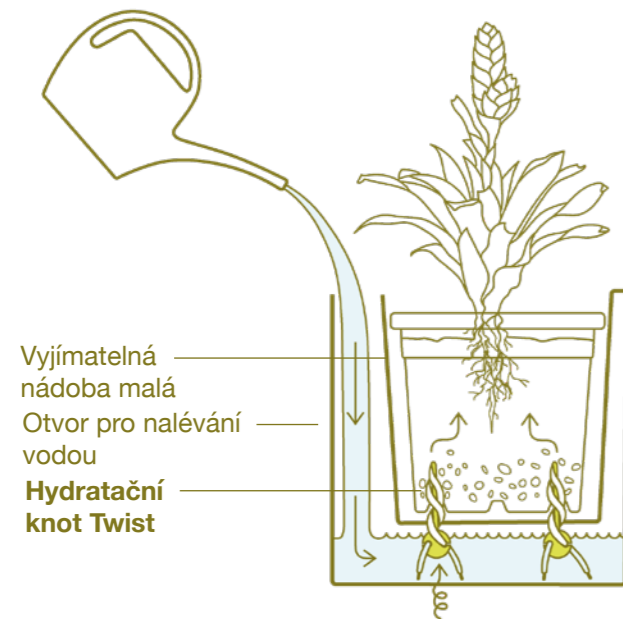

Jsme stabilní dvojka na Evropském trhu v prémiových funkčních plastových květináčích.

FLOWER LOVER

SAMOZAVLAŽOVACÍ SYSTEM

Naše široká nabídka květináčů nabízí jak interiérové, tak exteriérové řešení pro vaše rostliny. Každý produkt pro ně zajistí maximální péči díky unikátnímu a preciznímu systému samozavlažování. A v neposlední řadě skvělý design našich výrobků oživí váš byt i zahradu.

Twist Liner

*Cobble

Hydratační knot Twist

Hydratační knot zajistí dlouhý život vašim bylinkám. Promění občasné zalévání na kontinuální zavlažování a přiblíží tím rostlinu ke svým přirozeným podmínkám v přírodě.

Small Liner

*Cubico Small

Zásobování vodou pomocí knotu

Jak udržovat rostliny zdravé, když se o ně nemůžeme každý den starat. Díky hydratačnímu knotu budou vaše rostliny zásobovány potřebným množstvím vody i po dobu, než se vrátíte z dovolené.

Separator

*Cubico / Quadrato

Ukazatel hladiny vody

Umožňuje vám sledovat aktuální stav hladiny vody mezi horní a spodní červenou linkou na průhledné krytce, která ukazuje doporučenou minimální a maximální hladinu vody. Jediným účelem dvou distančních kroužků je zajistit, aby indikátor byl vždy v dokonale svislé poloze. Ale nebojte se, tuto součástku vám dodáme již smontovanou!