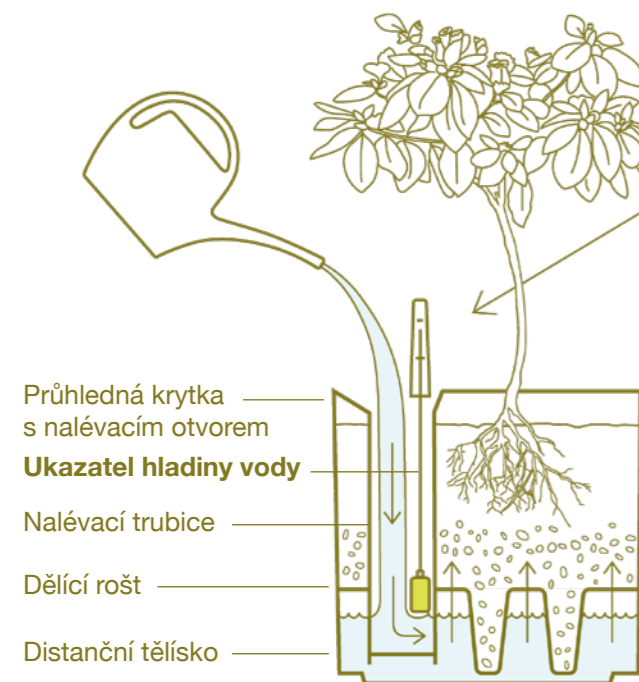

Twist Liner

*Cobble

Hydratační knot Twist

Hydratační knot zajistí dlouhý život vašim bylinkám. Promění občasné zalévání na kontinuální zavlažování a přiblíží tím rostlinu ke svým přirozeným podmínkám v přírodě.

Small Liner

*Cubico Small

Zásobování vodou pomocí knotu

Jak udržovat rostliny zdravé, když se o ně nemůžeme každý den starat. Díky hydratačnímu knotu budou vaše rostliny zásobovány potřebným množstvím vody i po dobu, než se vrátíte z dovolené.

Separator

*Cubico / Quadrato

Ukazatel hladiny vody

Umožňuje vám sledovat aktuální stav hladiny vody mezi horní a spodní červenou linkou na průhledné krytce, která ukazuje doporučenou minimální a maximální hladinu vody. Jediným účelem dvou distančních kroužků je zajistit, aby indikátor byl vždy v dokonale svislé poloze. Ale nebojte se, tuto součástku vám dodáme již smontovanou!

Large liner

*Quadrato High

Dělicí rošt

Systém s velkou vnitřní nádobou je vybaven i dělicím roštem. Pečlivě umístěné kuželovité otvory umožňují kořenům rostlin dosáhnout do vody a zavlažovat se. Tak jednoduché, jak to příroda zamýšlela!