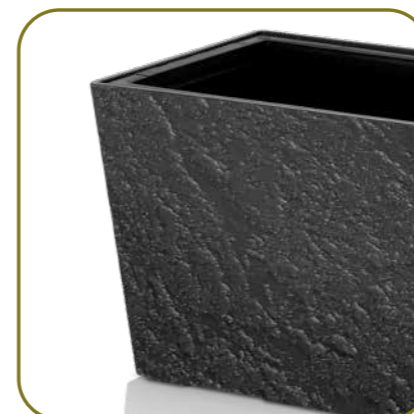

kamenný povrch