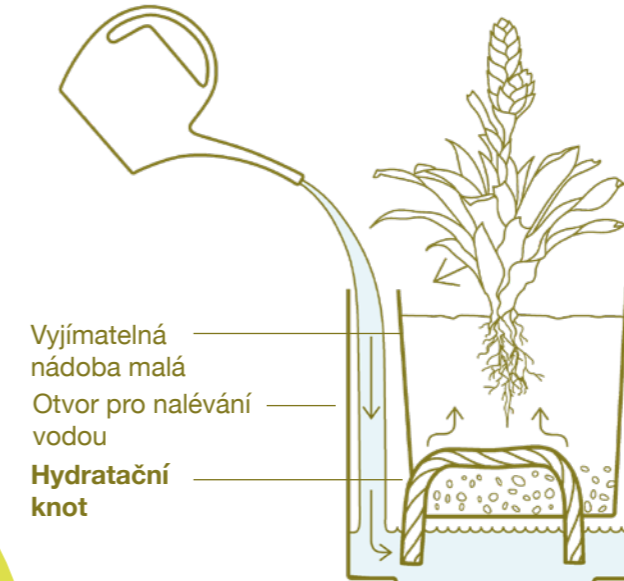

Twist Liner

*Cobble

Hydratační knot Twist

Hydratační knot zajistí dlouhý život vašim bylinkám. Promění občasné zalévání na kontinuální zavlažování a přiblíží tím rostlinu ke svým přirozeným podmínkám v přírodě.

Small Liner

*Cubico Small

Zásobování vodou pomocí knotu

Jak udržovat rostliny zdravé, když se o ně nemůžeme každý den starat. Díky hydratačnímu knotu budou vaše rostliny zásobovány potřebným množstvím vody i po dobu, než se vrátíte z dovolené.

Separator

*Cubico / Quadrato

Ukazatel hladiny vody

Umožňuje vám sledovat aktuální stav hladiny vody mezi horní a spodní červenou linkou na průhledné krytce, která ukazuje doporučenou minimální a maximální hladinu vody. Jediným účelem dvou distančních kroužků je zajistit, aby indikátor byl vždy v dokonale svislé poloze. Ale nebojte se, tuto součástku vám dodáme již smontovanou!

Large liner

*Quadrato High

Dělicí rošt

Systém s velkou vnitřní nádobou je vybaven i dělicím roštem. Pečlivě umístěné kuželovité otvory umožňují kořenům rostlin dosáhnout do vody a zavlažovat se. Tak jednoduché, jak to příroda zamýšlela!