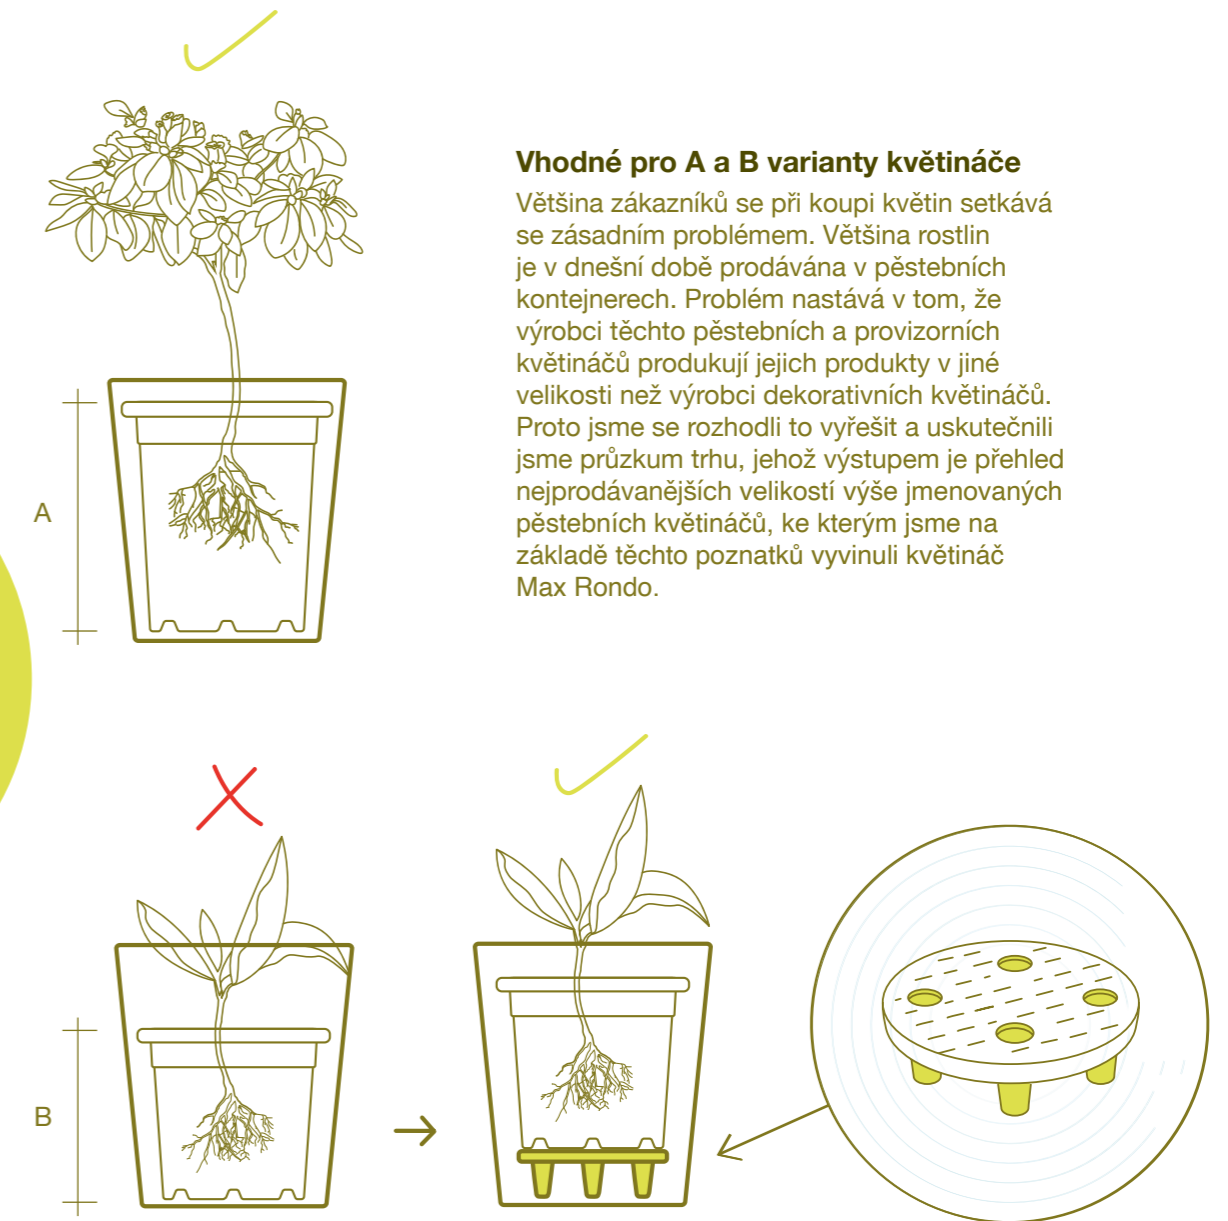

Separator

*Cubico / Quadrato

Ukazatel hladiny vody

Umožňuje vám sledovat aktuální stav hladiny vody mezi horní a spodní červenou linkou na průhledné krytce, která ukazuje doporučenou minimální a maximální hladinu vody. Jediným účelem dvou distančních kroužků je zajistit, aby indikátor byl vždy v dokonale svislé poloze. Ale nebojte se, tuto součástku vám dodáme již smontovanou!

Large liner

*Quadrato High

Dělicí rošt

Systém s velkou vnitřní nádobou je vybaven i dělicím roštem. Pečlivě umístěné kuželovité otvory umožňují kořenům rostlin dosáhnout do vody a zavlažovat se. Tak jednoduché, jak to příroda zamýšlela!

*najdete u těchto produktů

Hydro power

*Supreme / Rondo

Variable

*Rondo

Cubico je synonymem pro dokonalé proporce a ostré hrany, které z něj dělají skvělý doplněk do domácnosti s širokou škálou použití, a to hned v pěti různých velikostech.