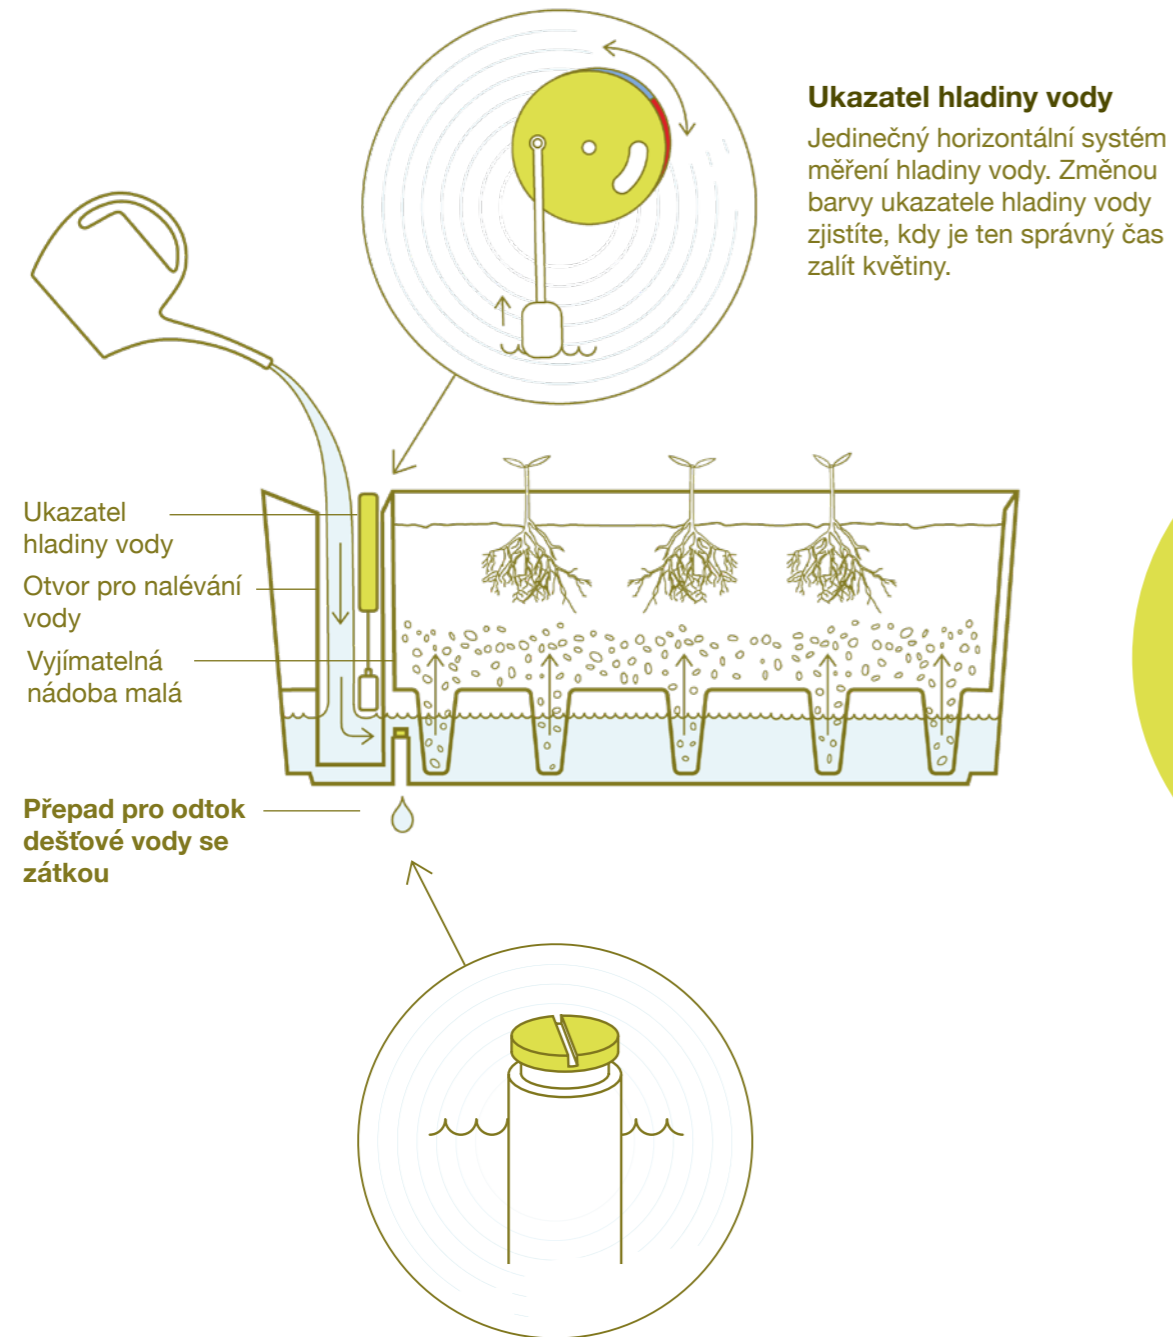

Separator

*Cubico / Quadrato

Ukazatel hladiny vody

Umožňuje vám sledovat aktuální stav hladiny vody mezi horní a spodní červenou linkou na průhledné krytce, která ukazuje doporučenou minimální a maximální hladinu vody. Jediným účelem dvou distančních kroužků je zajistit, aby indikátor byl vždy v dokonale svislé poloze. Ale nebojte se, tuto součástku vám dodáme již smontovanou!

Large liner

*Quadrato High

Dělicí rošt

Systém s velkou vnitřní nádobou je vybaven i dělicím roštem. Pečlivě umístěné kuželovité otvory umožňují kořenům rostlin dosáhnout do vody a zavlažovat se. Tak jednoduché, jak to příroda zamýšlela!

*najdete u těchto produktů

Hydro power

*Supreme / Rondo

Variable

*Rondo

Cubico je synonymem pro dokonalé proporce a ostré hrany, které z něj dělají skvělý doplněk do domácnosti s širokou škálou použití, a to hned v pěti různých velikostech.