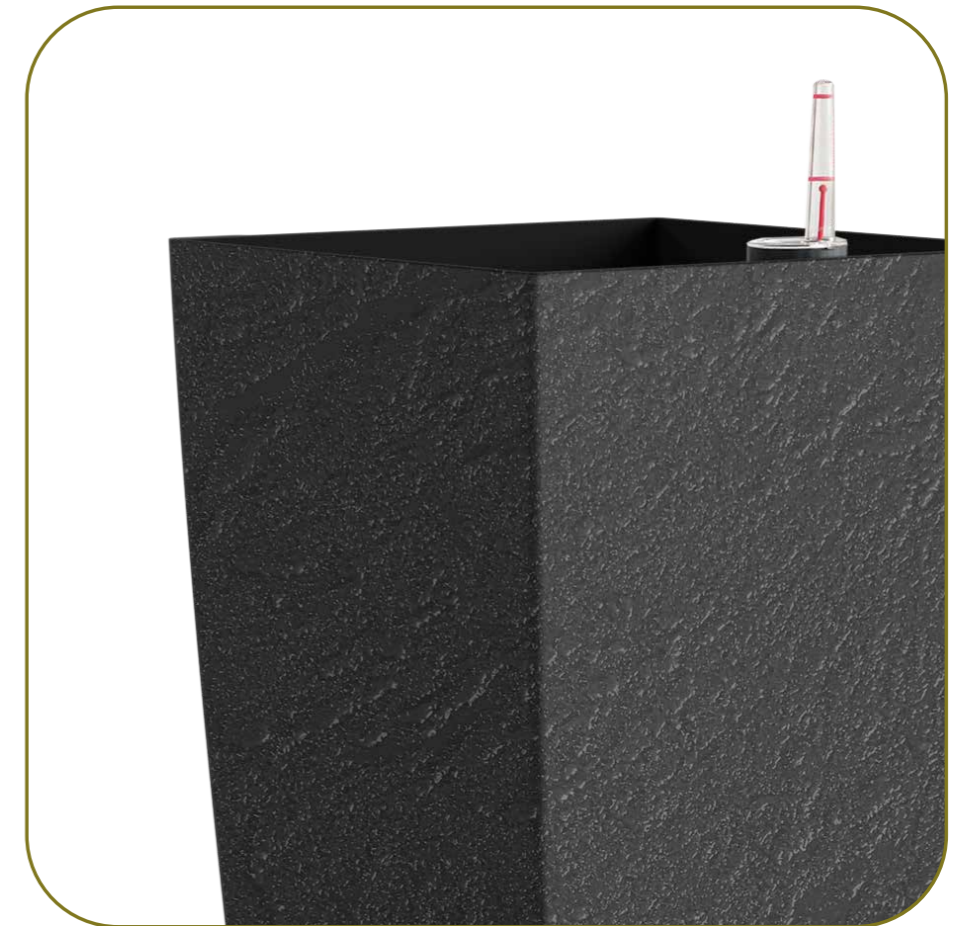

Vlastnosti

kamenný povrch

indoor/
outdoor

pro velký objem
(bez SZ systému)

variabilita

odtokový
šroub

odolný vůči
povětrnostním
vlivům