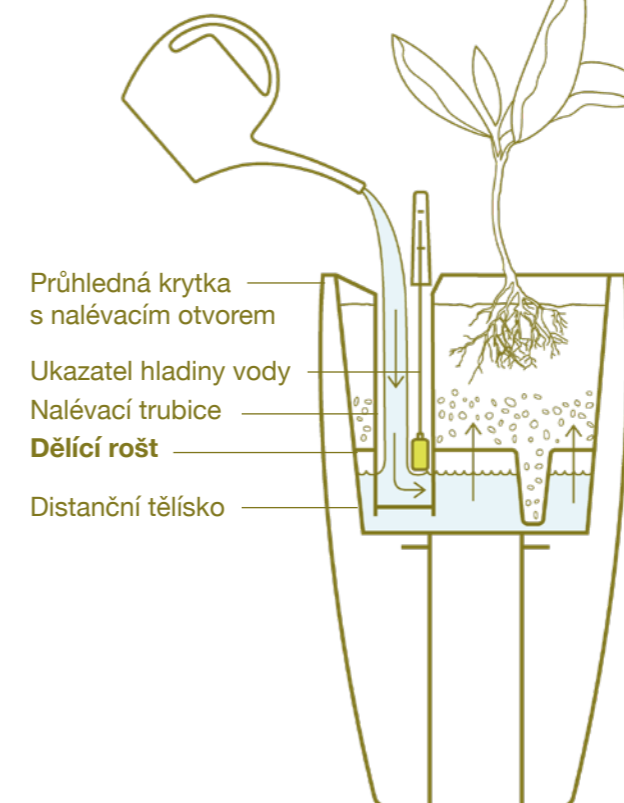

Twist Liner

*Cobble

Hydratační knot Twist

Hydratační knot zajistí dlouhý život vašim bylinkám. Promění občasné zalévání na kontinuální zavlažování a přiblíží tím rostlinu ke svým přirozeným podmínkám v přírodě.

Small Liner

*Cubico Small

Zásobování vodou pomocí knotu

Jak udržovat rostliny zdravé, když se o ně nemůžeme každý den starat. Díky hydratačnímu knotu budou vaše rostliny zásobovány potřebným množstvím vody i po dobu, než se vrátíte z dovolené.

Separator

*Cubico / Quadrato

Ukazatel hladiny vody

Umožňuje vám sledovat aktuální stav hladiny vody mezi horní a spodní červenou linkou na průhledné krytce, která ukazuje doporučenou minimální a maximální hladinu vody. Jediným účelem dvou distančních kroužků je zajistit, aby indikátor byl vždy v dokonale svislé poloze. Ale nebojte se, tuto součástku vám dodáme již smontovanou!

Large liner

*Quadrato High

Dělicí rošt

Systém s velkou vnitřní nádobou je vybaven i dělicím roštem. Pečlivě umístěné kuželovité otvory umožňují kořenům rostlin dosáhnout do vody a zavlažovat se. Tak jednoduché, jak to příroda zamýšlela!