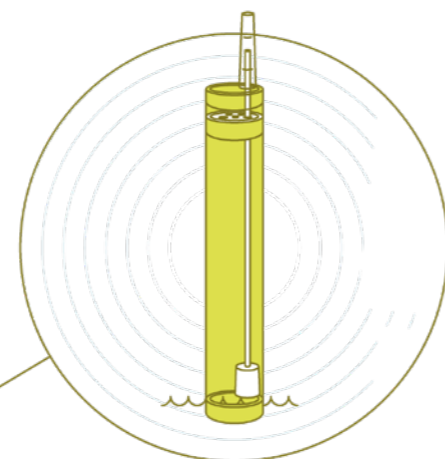

Small Liner

*Cubico Small

Zásobování vodou pomocí knotu

Jak udržovat rostliny zdravé, když se o ně nemůžeme každý den starat. Díky hydratačnímu knotu budou vaše rostliny zásobovány potřebným množstvím vody i po dobu, než se vrátíte z dovolené.

Separator

*Cubico / Quadrato

Ukazatel hladiny vody

Umožňuje vám sledovat aktuální stav hladiny vody mezi horní a spodní červenou linkou na průhledné krytce, která ukazuje doporučenou minimální a maximální hladinu vody. Jediným účelem dvou distančních kroužků je zajistit, aby indikátor byl vždy v dokonale svislé poloze. Ale nebojte se, tuto součástku vám dodáme již smontovanou!

Large liner

*Quadrato High

Dělicí rošt

Systém s velkou vnitřní nádobou je vybaven i dělicím roštem. Pečlivě umístěné kuželovité otvory umožňují kořenům rostlin dosáhnout do vody a zavlažovat se. Tak jednoduché, jak to příroda zamýšlela!