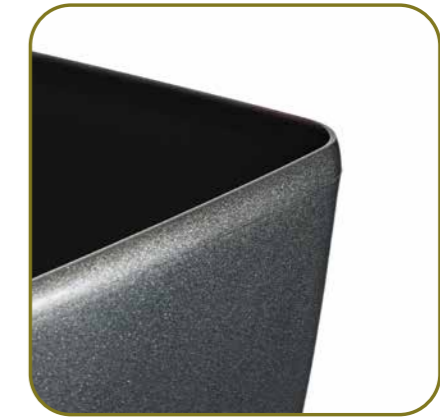

Rozměry:
34 × 34 × 32 cm
Zemina: 26 L

Vlastnosti

pohodlné doplňování vody

lesklý design

systémy

QUADRATO

Separator

Separator High